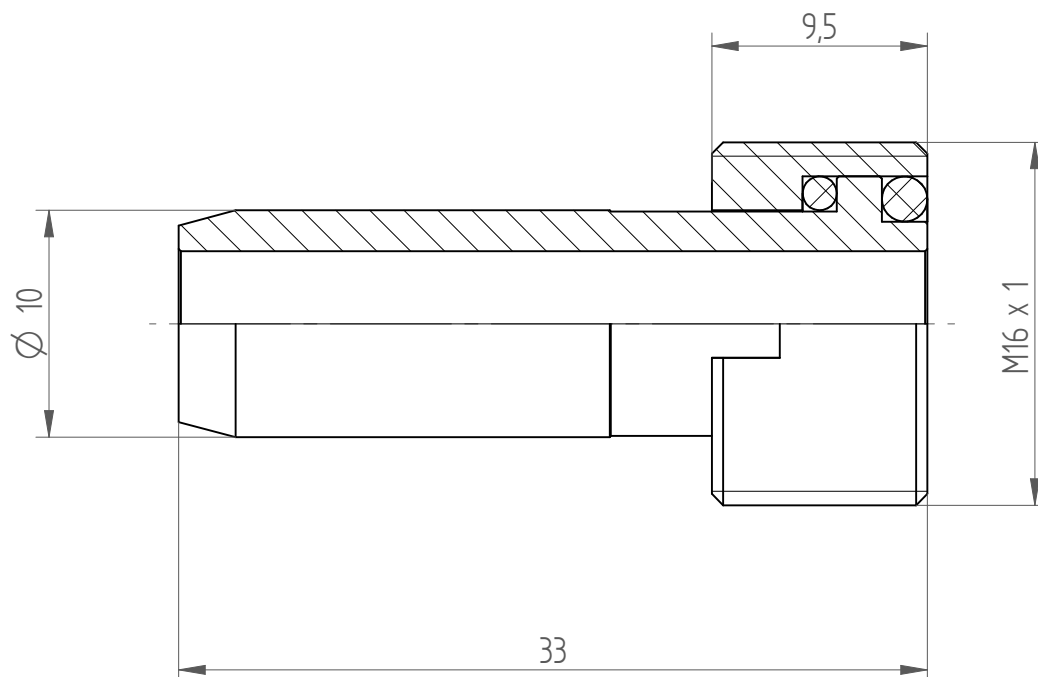

Swiss
Precision
Tools

REGO-FIX®

REGO-FIX AG
Obermattweg 60
4456 Tenniken / Switzerland

Phone +41 61 976 14 66
Fax +41 61 976 14 14
www.rego-fix.com

This is a non-controlled copy. All information given herein is subject to change without notice

The information given herein has been carefully checked and is believed to be correct. REGO-FIX, however, assumes no responsibility or liability for any errors, inaccuracies or omissions that may appear in this drawing

This document is subject to copyright laws. No part of this document may be reproduced or transmitted in any form or any means, electronic or mechanic, for any purpose, without the express written permission of REGO-FIX

Type : KSR 50
Part No. : 721150000
Date : 05.02.2015
Scale : 3:1